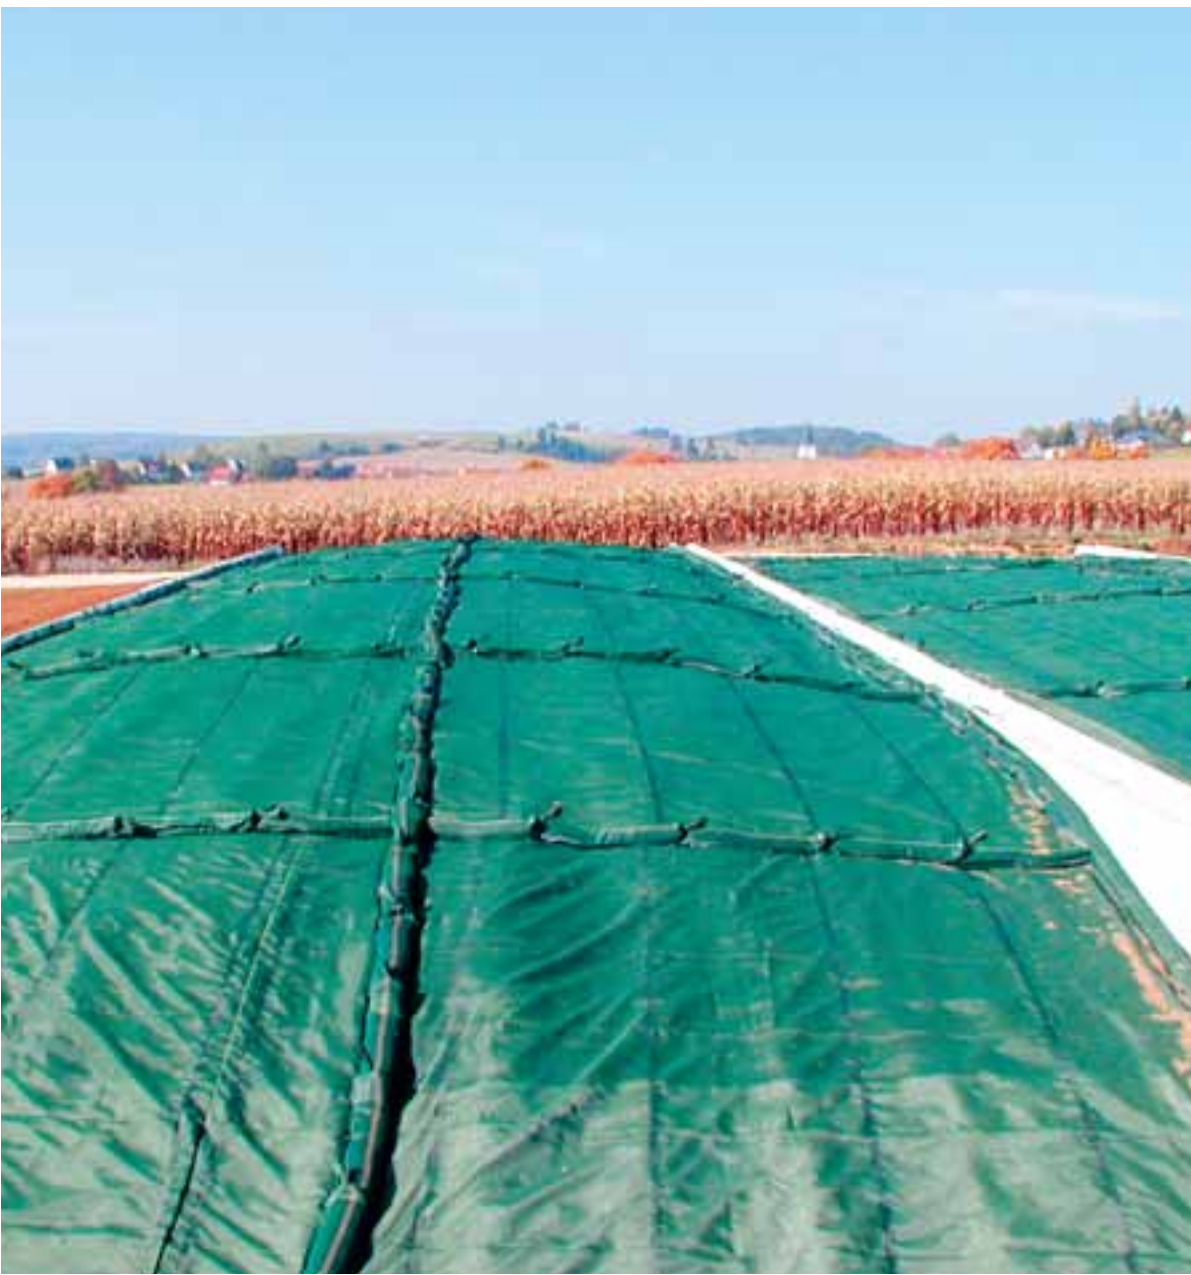

Ich will Zill.

Silo-Folien von Zill

Optimaler Schutz für Ihre Silage

Durch modernste Extrusionstechnik in Verbindung mit hochwertigsten Rohstoffen (z. B. Metalocene) sichern wir höchste Folienqualitäten.

Ständige Qualitätskontrollen und Weiterentwicklungen machen die Zill-Silo-Folie 160 µm aufgrund ihrer Stärke und einmaligen Rezeptur zu einem Spitzenprodukt.

Wertvolle Silage verdient Zill-Silo-Folie Premium-Qualität

- extrem hohe Gasdichte
- hoch reißfest
- extra starke Verpackung mit Kantenschutz
- handliche Kurzrollen

Zill-Silo-Folie weiß 160 µm
agrifol-Silo-Folie weiß oder schwarz/weiß 150 µm
agrifol-DLG-Silo-Folie weiß 150 µm
agrifol-Silo-Folie schwarz/weiß 200 µm

Die Unterziehfolie (Saugfolie) verbindet alle Vorteile einer modernen Silage-Abdeckung

Durch den Adhäsionseffekt schmiegt sich die agrifol-Unterziehfolie optimal an die Silage an und verhindert dadurch das Eindringen von Luft zwischen Silofolie und Silage.