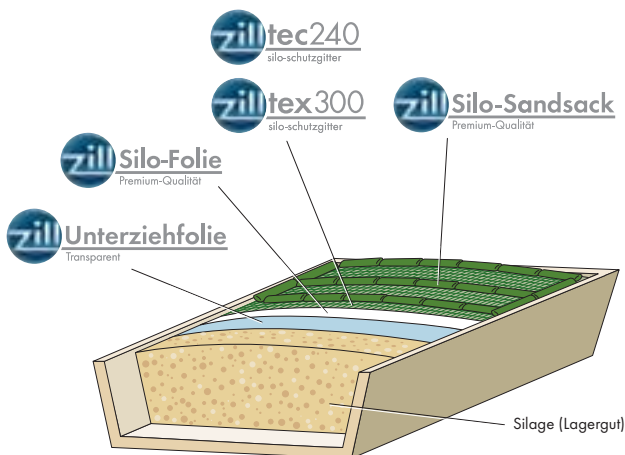

Die Unterziehfolie (Saugfolie) verbindet alle Vorteile einer modernen Silage-Abdeckung

Durch den Adhäsionseffekt schmiegt sich die agrifol-Unterziehfolie optimal an die Silage an und verhindert dadurch das Eindringen von Luft zwischen Silofolie und Silage.

Die Unterziehfolie verhindert bei geringen Beschädigungen der Silofolie die Ausbreitung von Luftkammern und bietet dadurch zusätzliche Sicherheit.

Seitenwandfolie – zum Schutz der Silowände

agrifol-Unterziehfolie transparent 40 µm

PE-Seitenwandfolie Typ 200 transluzent

Größe in m	Rollen/Palette
1,5 x 50	23
2 x 50	23
3 x 25	46
3 x 50	23
4 x 25	46
4 x 50	23
5 x 25	46
5 x 50	23
6 x 25	46
6 x 50	23

Spezial Folien-Klebebänder

- zum Reparieren beschädigter Folien (Rundballen, Quaderballen, Flachfolien)
- extrem hohe Klebekraft
- hoch UV-stabil
- 0,1 x 10 m
- weiß, schwarz und grün

Zill-Silageabdeckung mit System

Silo-Schutzabdeckung mit System

Sie haben Fragen zum Produktsortiment von Zill? Bitte wenden Sie sich an das

Zill Service-Team unter Telefon: 0 90 72/ 95 81-0, Telefax: 0 90 72/ 95 81-30, E-Mail: zill@zillnet.de