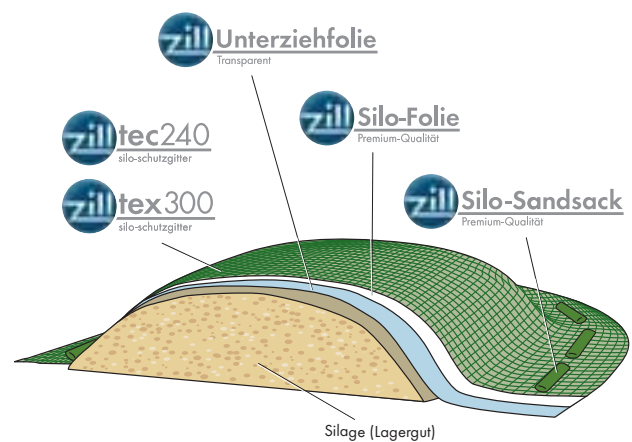

Die Unterziehfolie (Saugfolie) verbindet alle Vorteile einer modernen Silage-Abdeckung

Durch den Adhäsionseffekt schmiegt sich die agrifol-Unterziehfolie optimal an die Silage an und verhindert dadurch das Eindringen von Luft zwischen Silofolie und Silage.

Die Unterziehfolie verhindert bei geringen Beschädigungen der Silofolie die Ausbreitung von Luftkammern und bietet dadurch zusätzliche Sicherheit.

Seitenwandfolie – zum Schutz der Silowände

agrifol-Unterziehfolie transparent 40 µm

PE-Seitenwandfolie Typ 200 transluzent

Größe in m	Rollen/Palette
1,5 x 50	23
2 x 50	23
3 x 25	46
3 x 50	23
4 x 25	46
4 x 50	23
5 x 25	46
5 x 50	23
6 x 25	46
6 x 50	23

Spezial Folien-Klebebänder

- zum Reparieren beschädigter Folien (Rundballen, Quaderballen, Flachfolien)
- extrem hohe Klebekraft
- hoch UV-stabil
- 0,1 x 10 m
- weiß, schwarz und grün

Zill-Silageabdeckung mit System

Silo-Schutzabdeckung mit System

Sie haben Fragen zum Produktsortiment von Zill? Bitte wenden Sie sich an das

Zill Service-Team unter Telefon: 0 90 72/ 95 81-0, Telefax: 0 90 72/ 95 81-30, E-Mail: zill@zillnet.de